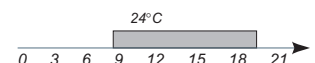

Näyttö ohjelmoinnin jälkeen