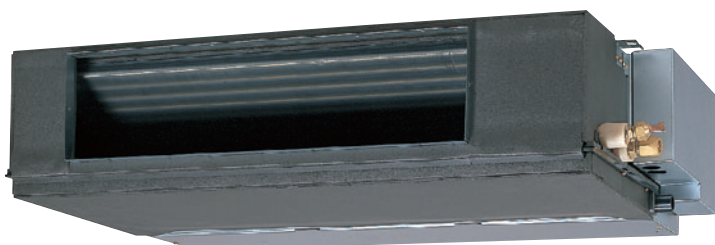

Langallinen kauko-ohjaus
(jossa viikko-ohjelmointi
ja palautustoiminto)

Kylmäaine **R410A**

ARY7F

⊖ 2.15kW / 7,300BTU/h

ARY7U

⊖ 2.15kW / 7,300BTU/h
⊕ 2.45kW / 8,400BTU/h

ARY9F

⊖ 2.80kW / 9,500BTU/h

ARY9U

⊖ 2.70kW / 9,200BTU/h
⊕ 3.10kW / 10,600BTU/h

Kylmäaine **R410A**

ARY12F

⊖ 3.50kW / 11,900BTU/h

ARY12U

⊖ 3.50kW / 11,900BTU/h
⊕ 4.00kW / 13,600BTU/h

Mahdollisuus asentaa
sekä vaaka- että pystyasentoon

Langallinen kauko-ohjaus, jossa
viikko-ohjelmointi
(ja palautustoiminto)

ARY12F/12U/14F/14U

ARY18F/18U

ARY14F

⊖ 4.20kW / 14,300BTU/h

ARY14U

⊖ 4.00kW / 13,700BTU/h
⊕ 4.70kW / 16,000BTU/h

ARY18F

⊖ 5.40kW / 18,400BTU/h

ARY18U

⊖ 5.40kW / 18,400BTU/h
⊕ 6.00kW / 20,500BTU/h