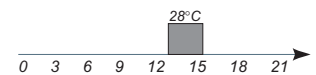

- Ryhmäohjain (jatkoa edelliselle mallille)
- Kauko-ohjauksen kieltö (uusi toiminto)
- Kaksi kauko-ohjainta (valinnainen) (uudistettu toiminto)
- Automaattinen uudelleenkäynnistys (jatkoa edelliselle mallille)
- Energiansäästö (jatkoa edelliselle mallille)
- Lämmityksen/jäähdytyksen automaattinen muuttaminen (jatkoa edelliselle mallille)
- Lämmityksen viivästystoiminto (jatkoa edelliselle mallille)

Viikko-ohjelma (ajastin)

(jatkoa edelliselle mallille)

Pylväsnäyttö helpottaa käyttöasetusten valvomista. Virta voidaan kytkeä päälle/pois päältä (ON/OFF) jopa ajoituksen aikana. Lisääntynyt käyttöjoustavuus.

Esimerkki:

Viikko-ohjelma (ajastin) käynnistää laitteen 08.00 ja pysähtyy automaattisesti 10.00.

Kaikkia asetettuja toimintoja voidaan muuttaa manuaalisesti kauko-ohjaimella.

Näytöllä on luettelo ohjelmoiduista asetuksista.