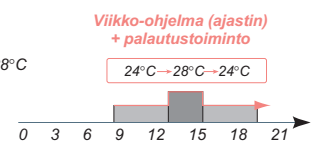

- Ryhmäohjain (jatkoa edelliselle mallille)
- Kauko-ohjauksen kieltö (uusi toiminto)
- Kaksi kauko-ohjainta (valinnainen) (uudistettu toiminto)
- Automaattinen uudelleenkäynnistys (jatkoa edelliselle mallille)
- Energiansäästö (jatkoa edelliselle mallille)
- Lämmityksen/jäähdytyksen automaattinen muuttaminen (jatkoa edelliselle mallille)
- Lämmityksen viivästystoiminto (jatkoa edelliselle mallille)

Viikko-ohjelma (ajastin)

(jatkoa edelliselle mallille)

Pylväsnäyttö helpottaa käyttöasetusten valvomista. Virta voidaan kytkeä päälle/pois päältä (ON/OFF) jopa ajoituksen aikana. Lisääntynyt käyttöjoustavuus.

Esimerkki:

Viikko-ohjelma (ajastin) käynnistää laitteen 08.00 ja pysähtyy automaattisesti 10.00.

Kaikkia asetettuja toimintoja voidaan muuttaa manuaalisesti kauko-ohjaimella.

Näytöllä on luettelo ohjelmoiduista asetuksista.