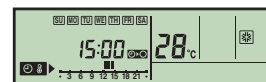

Esimerkki näytön asetuksista

Asetukset: Lauantai/Sunnuntai, 13:00 - 15:00, 28°C