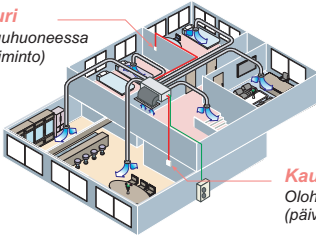

### Lämpötila-anturin valinta

(uusi toiminto)

Kauko-ohjaimen lämpötila-anturi mahdollistaa uuden, mukavan mittauksen. Kauko-ohjain antaa käyttäjälle mahdollisuuden valita lämpötila-anturin paikka huoneessa.

### Esimerkki lämpötila-anturin sijoittamisesta

Anturi

Makuuhuoneessa (yötoiminto)

Kauko-ohjain

Olohuoneessa (päivätoiminto)

Sisäosa

Langallinen kauko-ohjain

Päivä